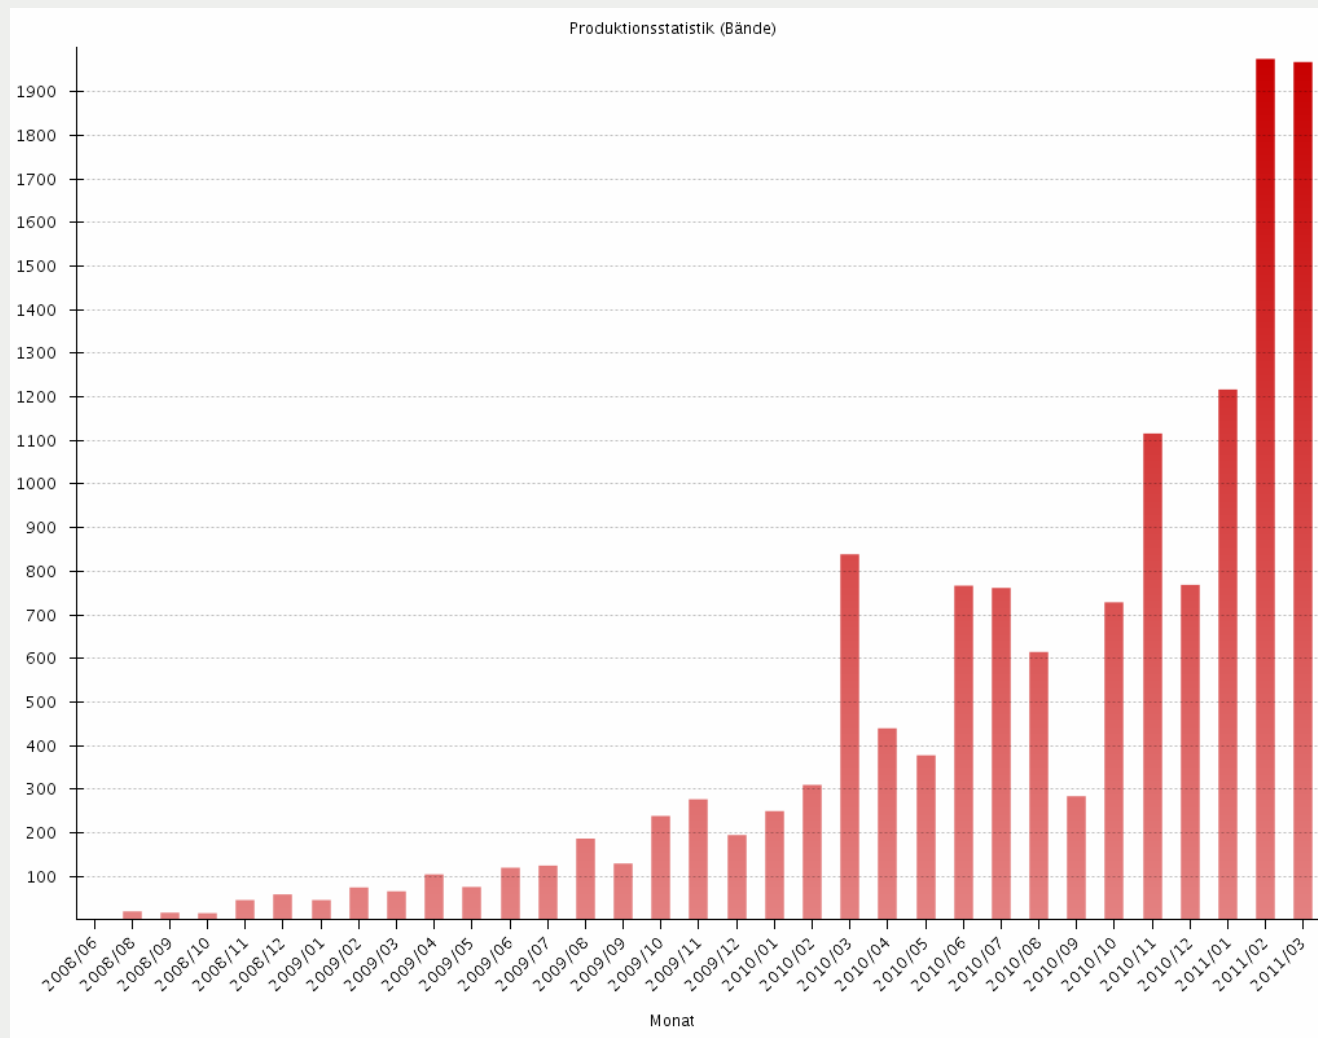

Produktivität der SBB mit Goobi-Workflow

1. Goobi Anwendertreffen - Dresden 25. März 2011